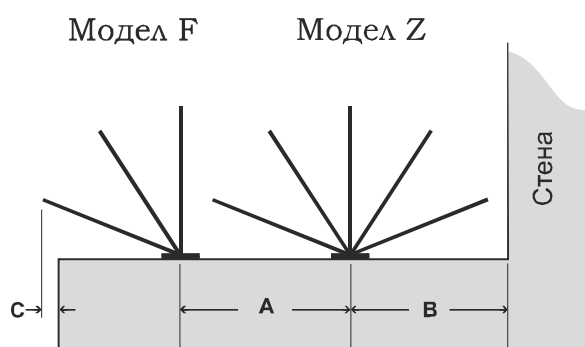

## Самостоятелен монтаж      Инсталиране под стрехи, върху первази и др.

**A** Максимално разстояние на защита на модел F 90 мм

**B** Оптимална дистанция на гребена от стената 10 мм

**C** Оптимално разстояние от края на перваза 10 мм

## Модел F и Z      Инсталиране на модел F в комбинация с модел Z

**A** Максимална дистанция между модел F и модел Z 90 мм

**B** Оптимална дистанция на гребена от стената 90 мм

**C** Оптимално разстояние от края на перваза 10 мм