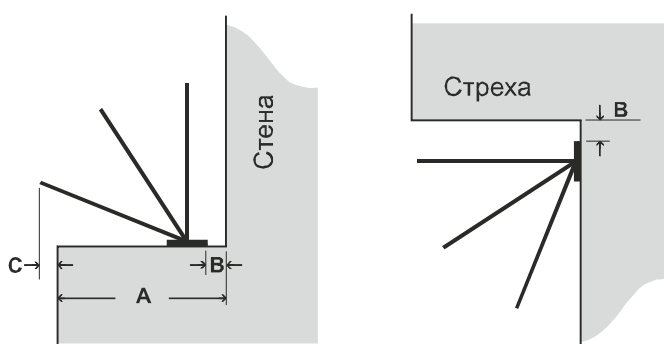

# Инструкция за монтаж на система за защита от птици модел F

Модел F е предназначен за защита от лястовици.

Може да бъде използван както самостоятелно така и в комбинация с модел Z за защита от други видове птици.

## Самостоятелен монтаж      Инсталиране под стрехи, върху первази и др.

**A** Максимално разстояние на защита на модел F 90 мм

**B** Оптимална дистанция на гребена от стената 10 мм

**C** Оптимално разстояние от края на перваза 10 мм

## Модел F и Z      Инсталиране на модел F в комбинация с модел Z

**A** Максимална дистанция между модел F и модел Z 90 мм

**B** Оптимална дистанция на гребена от стената 90 мм

**C** Оптимално разстояние от края на перваза 10 мм